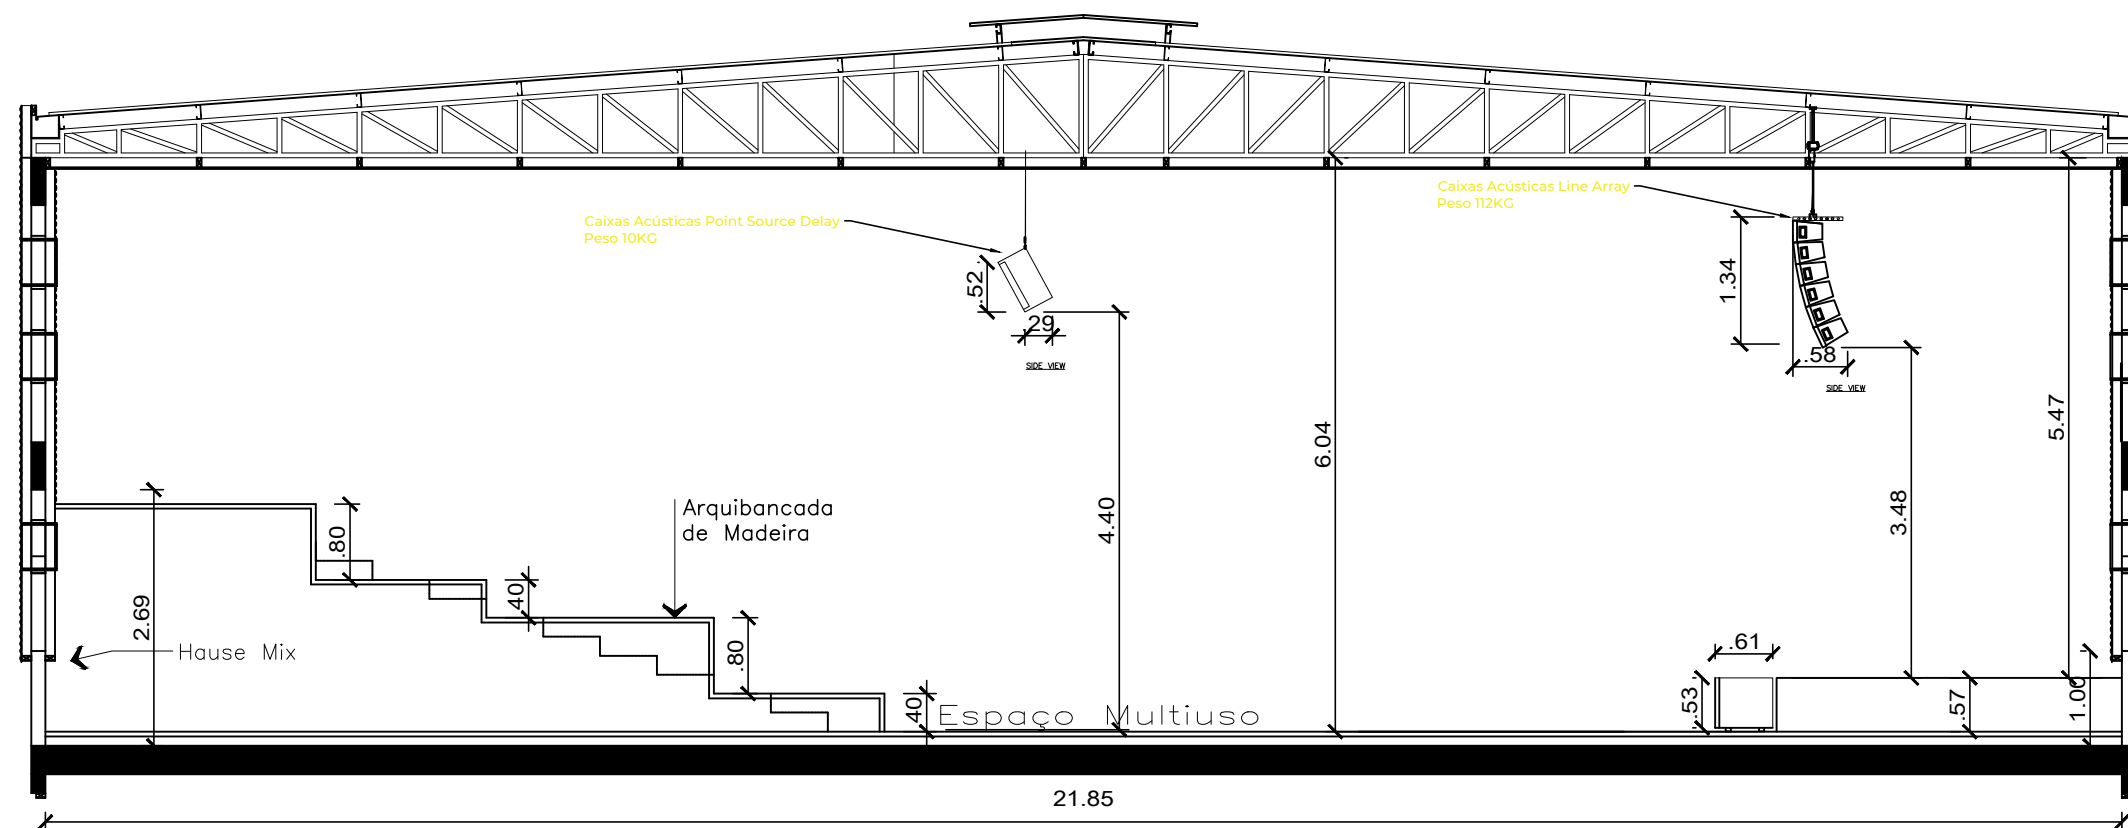

Modelo	Line Array Mark Audio VMK76
Consumo-CA	500W Pico 1000W 220~ 50/60HZ
Peso	17,5kg P/Caixa 110KG Total Torre
Dimensões	212mm x 620mm x 268mm (AxLxP)
SPL máximo	126 dB (Z) / 124 dB (A) @ 1m;
Potência:	500W RMS, 1000W Pico

Modelo	Subwoofer HH TRS-1800 18" 1400w
Consumo-CA	350W típico 220-240V~ 50/60HZ
Peso	30Kg
Dimensões	(AxLxP): 540 x 580 x 592 mm
SPL máximo	(1M) (pico): 130 dB SPL
Potência:	350W RMS, 700W Contínuo, 1400W Pico

MIC. MULTI CORD (8CH)

Comprimento	30M
Conector	XLR-3TYPE

MIC MULTI BOX (36CH)

Material	Aço
Conector	XLR-3TYPE F/M
Dimensões (WxHxD)	280x76x125

Belden 9451

Comprimento	10M
Cabo	Belden 9451
CONNECTOR	XLR3-31/32C

MIC. FLOOR BOX (MIC. X2)

Comprimento	1M
Cabo	2C
CONNECTOR	SP. CONNECTOR

Projeto Detalhamento posição P.A Sonorização		Contrato Contrato n°XXXX	
Endereço CRIO R.Henrique Lage, 666 - Centro, Criciúma - SC, 88801-010			
Responsável Técnico: Ezequiel Fidelis Engenheiro Eletricista			
CREA do Responsável Técnico CREA 171660-7		Prancha 03/03	
Escala Sem escala		Data 24/09/2025	
		Desenho Detalhes e Vista Sonorização	
		Brisen.com.br 55 48 3036-0483 CNPJ 35.141.579/0001-97	