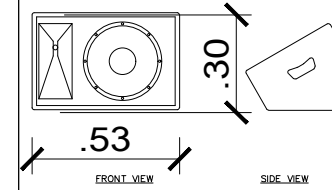

Modelo	Line Array Mark Audio VMK76
Consumo-CA	500W Pico 1000W 220~ 50/60HZ
Peso	17,5kg P/Caixa 110KG Total Torre
Dimensões	212mm x 620mm x 268mm (AxLxP)
SPL máximo	126 dB (Z) / 124 dB (A) @ 1m;
Potência:	500W RMS, 1000W Pico

Modelo	HH TRE-1001
Consumo-CA	300W típico 220-240V~ 50/60HZ
Peso	11,6 kg
Dimensões	(A x L x P) 530 x 300 x 310 mm
SPL máximo	(1M) (pico): 129 dB SPL
Potência:	pico de 1400 W, 700 W contínuo

Modelo	HH TRE-1001
Consumo-CA	300W típico 220-240V~ 50/60HZ
Peso	11,6 kg
Dimensões	(A x L x P) 530 x 300 x 310 mm
SPL máximo	(1M) (pico): 129 dB SPL
Potência:	pico de 1400 W, 700 W contínuo

Modelo	Subwoofer HH TRS-1800 18" 1400w
Consumo-CA	350W típico 220-240V~ 50/60HZ
Peso	30Kg
Dimensões	(AxLxP): 540 x 580 x 592 mm
SPL máximo	(1M) (pico): 130 dB SPL
Potência:	350W RMS, 700W Contínuo, 1400W Pico

MIC. MULTI CORD (8CH)

Comprimento	30M
Conector	XLR-3TYPE

MIC MULTI BOX (36CH)

Material	Aço
Conector	XLR-3TYPE F/M
Dimensões (WxHxD)	280x76x125

Belden 9451

Comprimento	10M
Cabo	Belden 9451
CONNECTOR	XLR3-31/32C