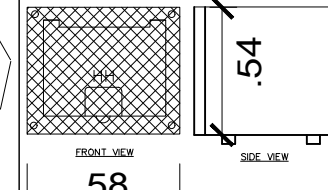

Modelo	Line Array Mark Audio VMK76
Consumo-CA	500W Pico 1000W 220~ 50/60HZ
Peso	17,5kg P/Caixa 110KG Total Torre
Dimensões	212mm x 620mm x 268mm (AxLxP)
SPL máximo	126 dB (Z) / 124 dB (A) @ 1m;
Potência:	500W RMS, 1000W Pico

Modelo	HH TRE-1001
Consumo-CA	300W típico 220-240V~ 50/60HZ
Peso	11,6 kg
Dimensões	(A x L x P) 530 x 300 x 310 mm
SPL máximo	(1M) (pico): 129 dB SPL
Potência:	pico de 1400 W, 700 W contínuo

Modelo	HH TRE-1001
Consumo-CA	300W típico 220-240V~ 50/60HZ
Peso	11,6 kg
Dimensões	(A x L x P) 530 x 300 x 310 mm
SPL máximo	(1M) (pico): 129 dB SPL
Potência:	pico de 1400 W, 700 W contínuo

Modelo	Subwoofer HH TRS-1800 18" 1400w
Consumo-CA	350W típico 220-240V~ 50/60HZ
Peso	30Kg
Dimensões	(AxLxP): 540 x 580 x 592 mm
SPL máximo	(1M) (pico): 130 dB SPL
Potência:	350W RMS, 700W Contínuo, 1400W Pico

MIC. MULTI CORD (8CH)

Comprimento	30M
Conector	XLR-3TYPE

MIC MULTI BOX (36CH)

Material	Aço
Conector	XLR-3TYPE F/M
Dimensões (WxHxD)	280x76x125

Belden 9451

Comprimento	10M
Cabo	Belden 9451
CONNECTOR	XLR3-31/32C