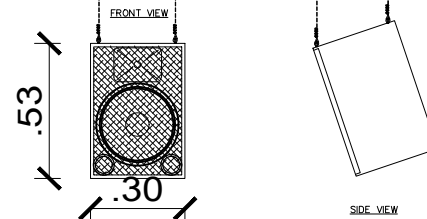

Modelo	Line Array Mark Audio VMK76
Consumo-CA	500W Pico 1000W 220~ 50/60HZ
Peso	17,5kg P/Caixa 110KG Total Torre
Dimensões	212mm x 620mm x 268mm (AxLxP)
SPL máximo	126 dB (Z) / 124 dB (A) @ 1m;
Potência:	500W RMS, 1000W Pico

Modelo	HH TRE-1001
Consumo-CA	300W típico 220-240V~ 50/60HZ
Peso	11,6 kg
Dimensões	(A x L x P) 530 x 300 x 310 mm
SPL máximo	(1M) (pico): 129 dB SPL
Potência:	pico de 1400 W, 700 W contínuo

Modelo	HH TRE-1001
Consumo-CA	300W típico 220-240V~ 50/60HZ
Peso	11,6 kg
Dimensões	(A x L x P) 530 x 300 x 310 mm
SPL máximo	(1M) (pico): 129 dB SPL
Potência:	pico de 1400 W, 700 W contínuo

Modelo	Subwoofer HH TRS-1800 18" 1400w
Consumo-CA	350W típico 220-240V~ 50/60HZ
Peso	30Kg
Dimensões	(AxLxP): 540 x 580 x 592 mm
SPL máximo	(1M) (pico): 130 dB SPL
Potência:	350W RMS, 700W Contínuo, 1400W Pico

MIC. MULTI CORD (8CH)

Comprimento	30M
Conector	XLR-3TYPE

MIC MULTI BOX (36CH)

Material	Aço
Conector	XLR-3TYPE F/M
Dimensões (WxHxD)	280x76x125

Belden 9451

Comprimento	10M
Cabo	Belden 9451
CONNECTOR	XLR3-31/32C